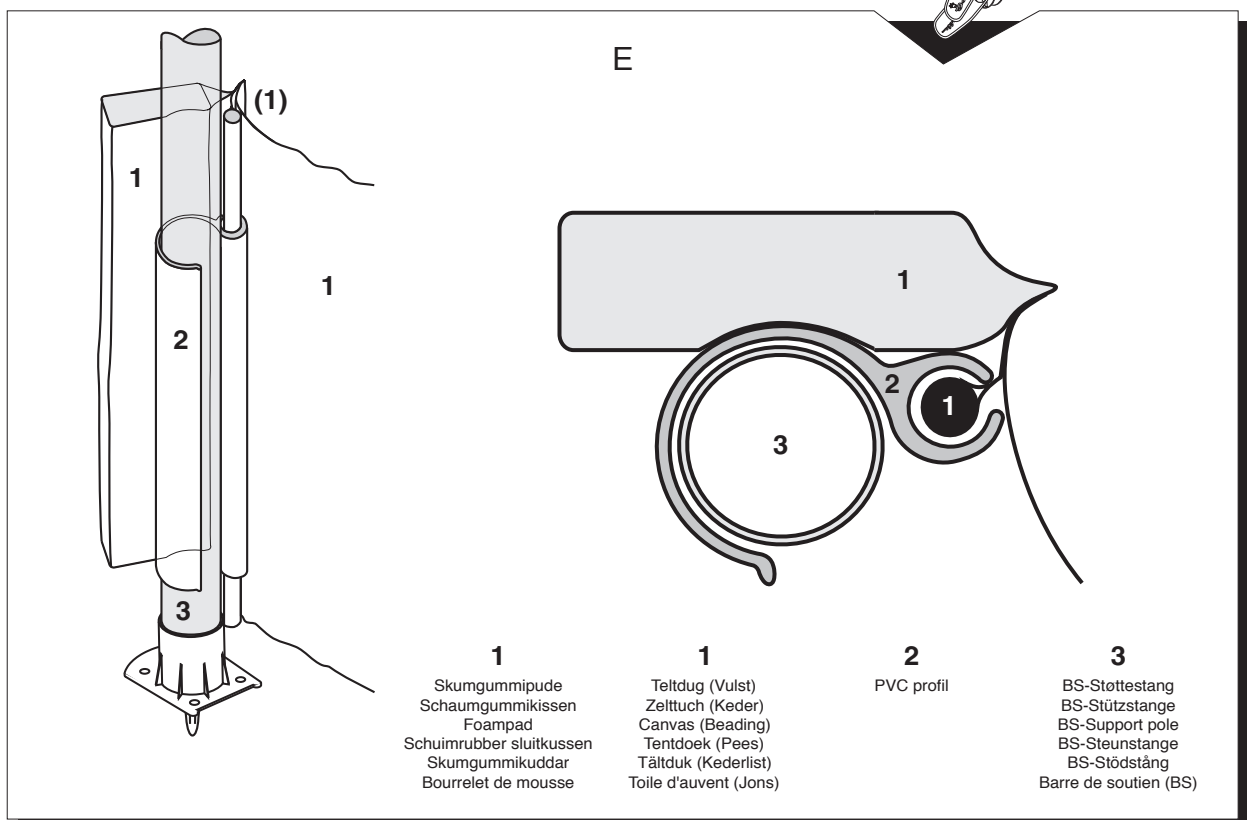

# Zenith/Zenith Lux:

RUMDELER • Trennwand • Partition panel •  
Rumsuppdelare • Paroi diviseuse • Scheidingswand

**1**  
Skumgummipude  
Schaumgummikissen  
Foampad  
Schuimrubber sluitkussen  
Skumgummikuddar  
Bourrelet de mousse

**1**  
Teltduk (Vulst)  
Zelttuch (Keder)  
Canvas (Beading)  
Tentdoek (Pees)  
Tältduk (Kederlist)  
Toile d'auvent (Jons)

**2**  
PVC profil

**3**  
BS-Stottestang  
BS-Stützstange  
BS-Support pole  
BS-Steunstange  
BS-Stödstång  
Barre de soutien (BS)

# Zenith/Zenith Lux:

RUMDELER • Trennwand • Partition panel •

Rumsuppdelare • Paroi diviseuse • Scheidingswand