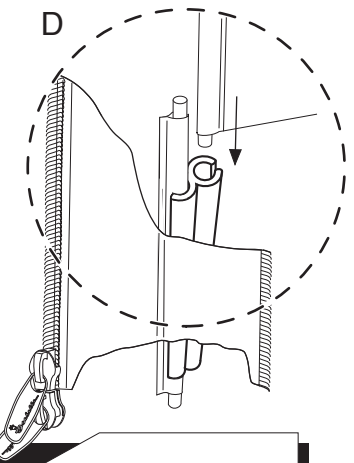

# Zenith/Zenith Lux:

RUMDELER • Trennwand • Partition panel •  
Rumsuppdelare • Paroi diviseuse • Scheidingswand

**1**  
Skumgummipude  
Schaumgummikissen  
Foampad  
Schuimrubber sluitkussen  
Skumgummikuddar  
Bourrelet de mousse

**1**  
Teltduk (Vulst)  
Zelttuch (Keder)  
Canvas (Beading)  
Tentdoek (Pees)  
Tältduk (Kederlist)  
Toile d'auvent (Jons)

**2**  
PVC profil

**3**  
BS-Stottestang  
BS-Stützstange  
BS-Support pole  
BS-Steunstange  
BS-Stödstång  
Barre de soutien (BS)

# Zenith/Zenith Lux:

RUMDELER • Trennwand • Partition panel •

Rumsuppdelare • Paroi diviseuse • Scheidingswand