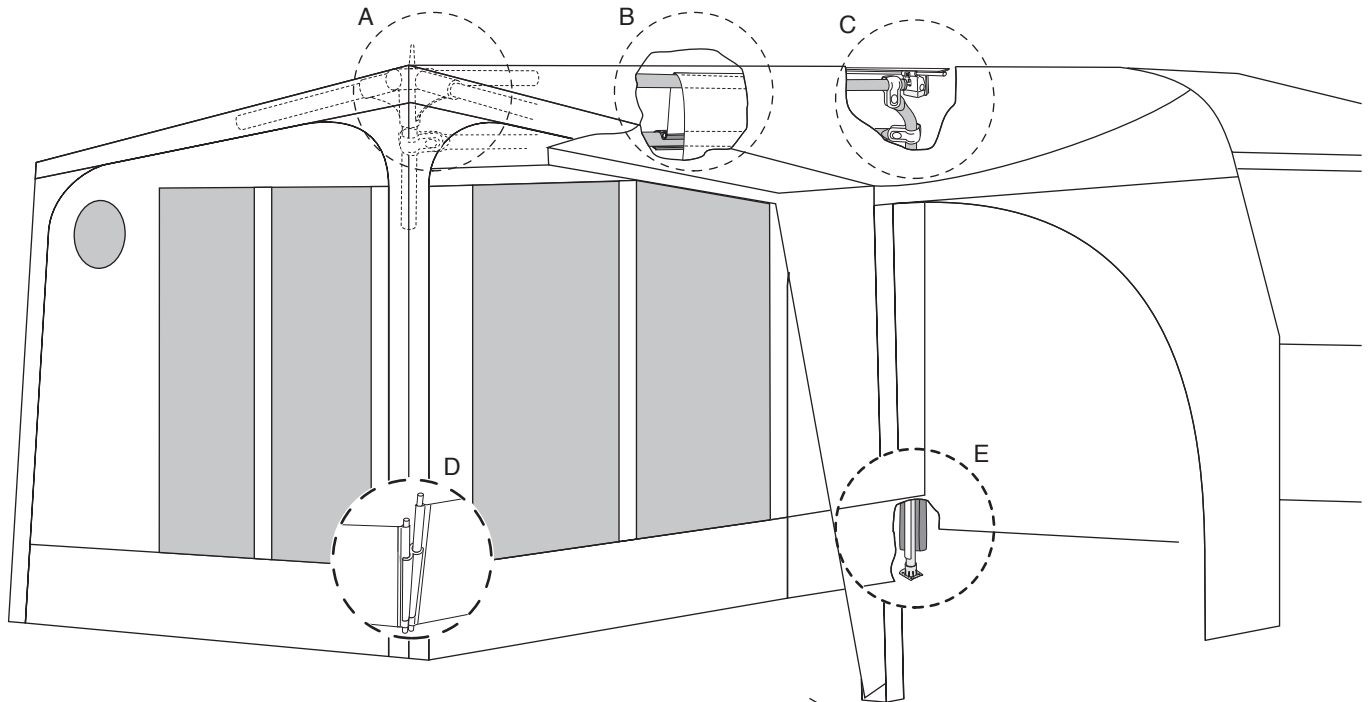

# Zenith/Zenith Lux:

RUMDELER • Trennwand • Partition panel •  
Rumsuppdelare • Paroi diviseuse • Scheidingswand

**1**  
Skumgummipude  
Schaumgummikissen  
Foampad  
Schuimrubber sluitkussen  
Skumgummikuddar  
Bourrelet de mousse

**1**  
Teltduk (Vulst)  
Zelttuch (Keder)  
Canvas (Beading)  
Tentdoek (Pees)  
Tältduk (Kederlist)  
Toile d'auvent (Jons)

**2**  
PVC profil

**3**  
BS-Stottestang  
BS-Stützstange  
BS-Support pole  
BS-Steunstange  
BS-Stödstång  
Barre de soutien (BS)

# Zenith/Zenith Lux:

RUMDELER • Trennwand • Partition panel •

Rumsuppdelare • Paroi diviseuse • Scheidingswand