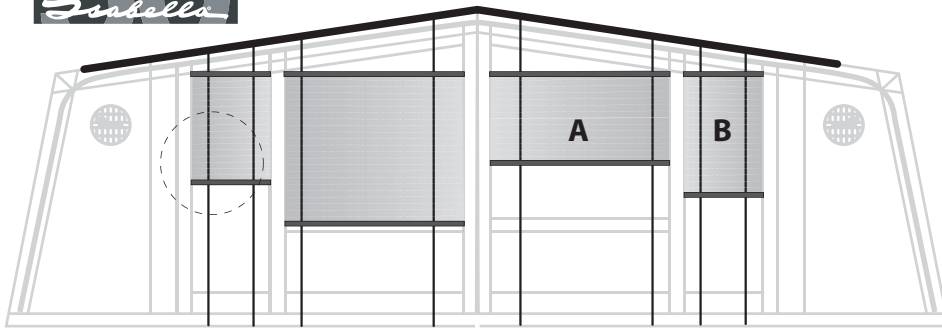

GARDIN - CURTAIN - GARDINE - GORDIJNEN - RIDEAUX

Monteringsanvisning • Erection Instructions • Aufbauanleitung • Opbouw instructie • Instruction de Montage

©2006 - Sep2006(udg2)

A-B

| VISION | H | 240 | 240 | 240 | 240 | 240 | 240 | 240 | 240 |
|--------|---|-----|-----|-----|-----|-----|-----|-----|-----|
| B | | 60 | 95 | 110 | 120 | 125 | 135 | 145 | 150 |
| G16 | | | | | | 2 | | | 2 |
| G18 | | | | | | | | | 2 |
| G19 | | 2 | | 2 | | | | | |
| G20 | | 2 | | | | | 2 | | |
| G21 | | 4 | 2 | | | | | | |
| G22 | | 4 | | | 2 | | | | |
| G23 | | 4 | | | | | | 2 | |

C

| | |
|--|-----|
| | 180 |
| | 135 |
| | 2 |
| | 2 |
| | 2 |
| | 2 |
| | 2 |
| | 2 |
| | 2 |
| | 2 |
| | 2 |

| OPUS | H | 200 | 200 | 200 | 200 | 200 | 200 | 200 |
|------|---|-----|-----|-----|-----|-----|-----|-----|
| B | | 60 | 100 | 110 | 115 | 125 | 135 | 140 |
| G14 | | | | 2 | | | | |
| G16 | | | | | | 2 | | |
| G18 | | | | | | | | 2 |
| G19 | | 2 | | | 2 | | | |
| G20 | | 2 | | | | | 2 | |
| G21 | | 4 | 2 | | | | | |
| G22 | | 4 | | | 2 | | | |