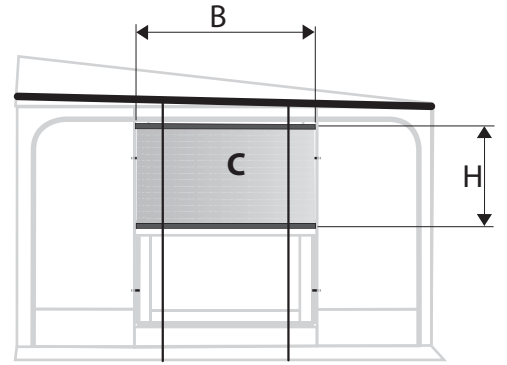

GARDIN - CURTAIN - GARDINE - GORDIJNEN - RIDEAUX

Monteringsanvisning • Erection Instructions • Aufbauanleitung • Opbouw instructie • Instruction de Montage

©2006 - Sep2006(udg2)

A-B

| VISION | H | 240 | 240 | 240 | 240 | 240 | 240 | 240 | 240 |
|--------|---|-----|-----|-----|-----|-----|-----|-----|-----|
| B | | 60 | 95 | 110 | 120 | 125 | 135 | 145 | 150 |
| G16 | | | | | | 2 | | | 2 |
| G18 | | | | | | | | | 2 |
| G19 | | 2 | | 2 | | | | | |
| G20 | | 2 | | | | | 2 | | |
| G21 | | 4 | 2 | | | | | | |
| G22 | | 4 | | | 2 | | | | |
| G23 | | 4 | | | | | | 2 | |

C

| | |
|--|-----|
| | 180 |
| | 135 |
| | 2 |
| | 2 |
| | 2 |
| | 2 |
| | 2 |
| | 2 |
| | 2 |
| | 2 |
| | 2 |

| OPUS | H | 200 | 200 | 200 | 200 | 200 | 200 | 200 |
|------|---|-----|-----|-----|-----|-----|-----|-----|
| B | | 60 | 100 | 110 | 115 | 125 | 135 | 140 |
| G14 | | | | 2 | | | | |
| G16 | | | | | | 2 | | |
| G18 | | | | | | | | 2 |
| G19 | | 2 | | | 2 | | | |
| G20 | | 2 | | | | | 2 | |
| G21 | | 4 | 2 | | | | | |
| G22 | | 4 | | | 2 | | | |